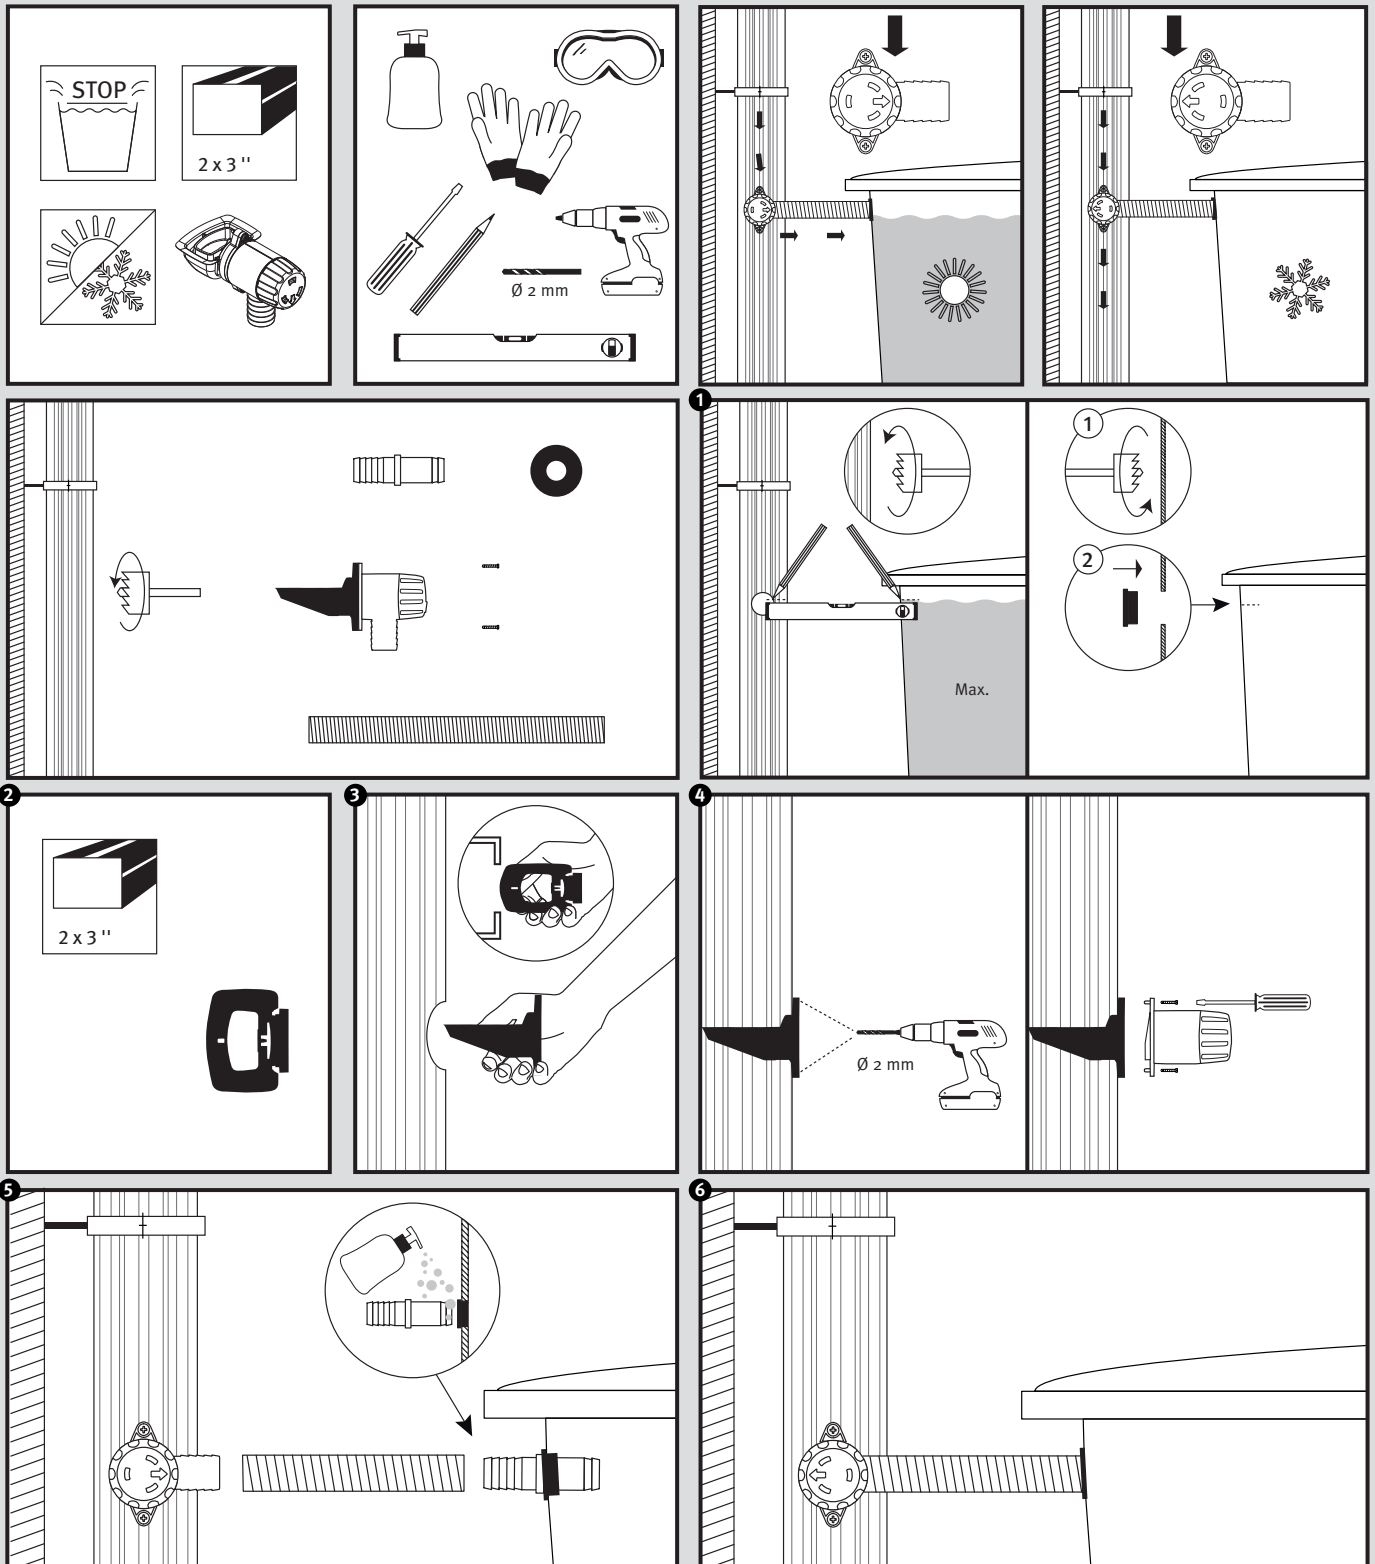

Rapido[®] Quattro

- DE** Regensammler für das Füllen von Regenwasserbehältern
- FR** Collecteur de gouttière pour le remplissage des cuves d'eau de pluie
- EN** Rain collector for filling rainwater containers
- ES** Colector de agua de lluvia para el llenado de depósitos de aguas pluviales
- IT** Collettore d'acqua piovana per riempire i contenitori per la raccolta di acqua piovana

- Montageanleitung
- Notice d'installation
- Installation Instruction
- Instrucciones para montaje
- Introduzione d'installazione

- DE** Für die einfache Montage Schmierseife verwenden!
- FR** Utiliser du liquide pour faciliter le montage !
- EN** Use soft soap for simple assembly!