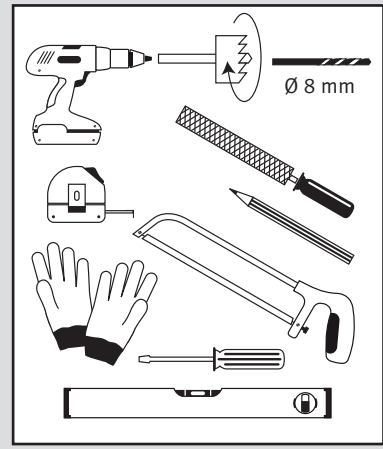

- DE Regen-Amphore
- FR Amphore
- EN Rainwater-Amphora
- ES Depósito Ánfora
- IT Anfora per acqua piovana

- DE Aufstellenanleitung
- FR Notice de montage
- EN Installation manual
- ES Instrucciones de montaje
- IT Istruzioni per l'installazione