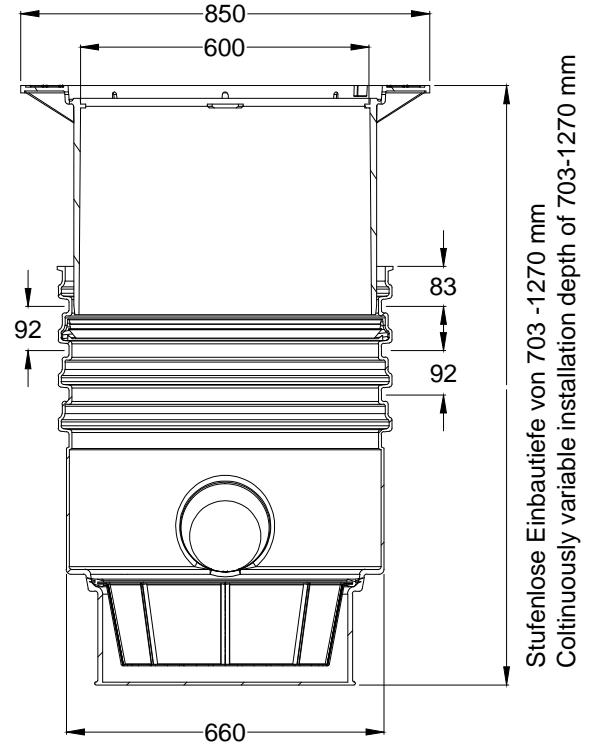

Otto Graf GmbH
Carl-Zeiss-Str. 2-6
DE-79331 Teningen
Germany
info@graf.info
www.graf.info

Zeichnungsinformation
drawing information

gezeichnet drawn	NDO
Datum date	19.03.2014
Toleranz tolerance	+/- 3 %

Artikelinformation
article information

Gewicht weight	ca. 37 / 77 kg

Alle Maßangaben in mm
all dimension in mm