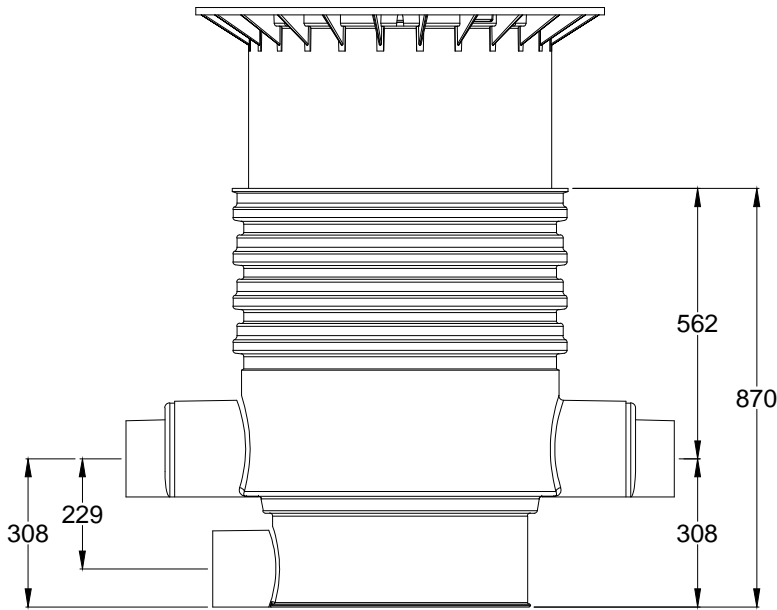

Otto Graf GmbH
Carl-Zeiss-Str. 2-6
DE-79331 Teningen
Germany
info@graf.info
www.graf.info

Zeichnungsinformation
drawing information

gezeichnet drawn	NDO
Datum date	19.03.2014
Toleranz tolerance	+/- 3 %

Artikelinformation
article information

Gewicht weight	ca. 37 / 77 kg

Alle Maßangaben in mm
all dimension in mm