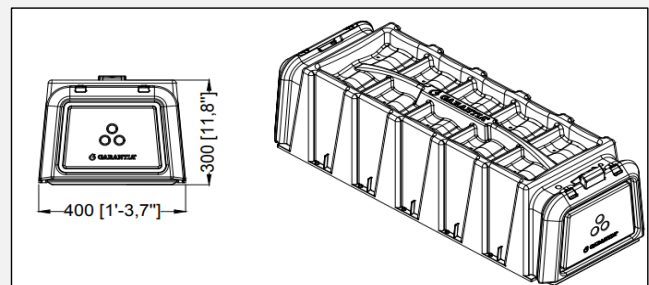

Túnel Sunny

Código 645050

Túnel Sunny	
Material	PP (polipropileno)
Medidas (L x A x h)	1.050 mm x 400 mm x 300 mm

MANTENIMIENTO
VERIFICAR ASENTAMIENTO
VERIFICAR CONEXIONADO DE LAS PAREDES
LIMPIEZA CON AGUA