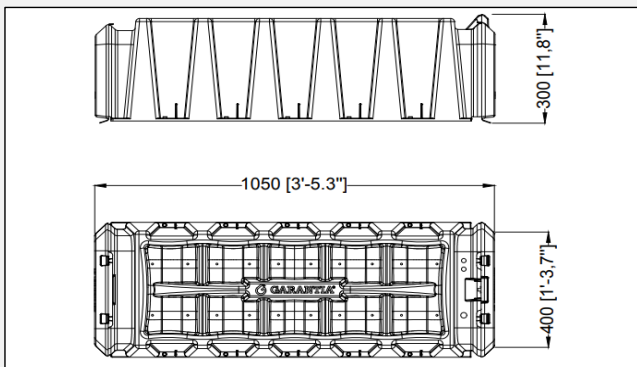

Túnel Sunny

Código 645050

Túnel Sunny	
Material	PP (polipropileno)
Medidas (L x A x h)	1.050 mm x 400 mm x 300 mm

MANTENIMIENTO
VERIFICAR ASENTAMIENTO
VERIFICAR CONEXIONADO DE LAS PAREDES
LIMPIEZA CON AGUA