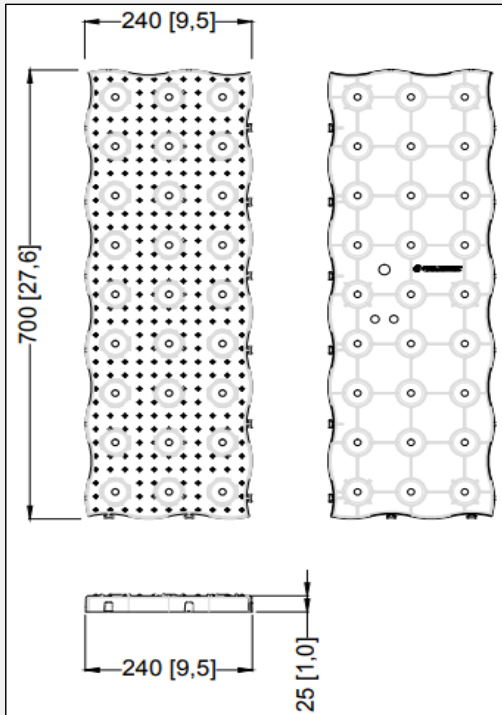

Loseta Maxi

Código 240400

Loseta Maxi	
Material	PP (polipropileno)
Medidas (L x A x h)	700 mm x 240 mm x 25 mm

MANTENIMIENTO
VERIFICAR ASENTAMIENTO
VERIFICAR CONEXIONADO DE LAS LOSETAS
LIMPIEZA CON AGUA

Información técnica - 08/2017
Todos los datos mostrados tienen una
tolerancia de aprox. +/- 3,0 %
Sujeto a modificaciones técnicas