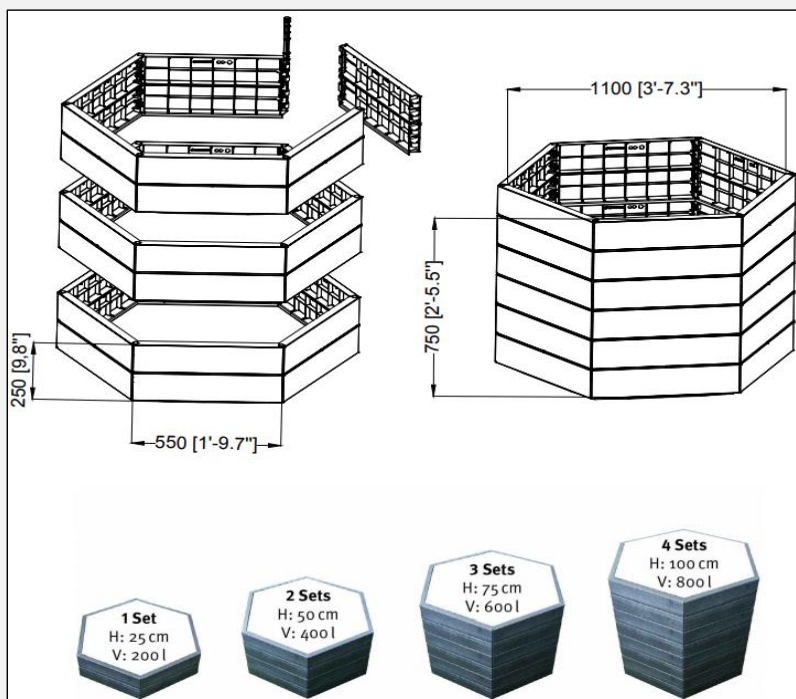

# Jardinera Ergo

Código 645100

Jardinera Ergo	
Material	PP (polipropileno)
Medidas (L x h x Ø)	550 mm x 250 mm x 1.100 mm

MANTENIMIENTO
VERIFICAR ASENTAMIENTO
VERIFICAR CONEXIONADO DE LAS PAREDES
LIMPIEZA CON AGUA

Información técnica - 08/2017  
Todos los datos mostrados tienen una tolerancia de aprox. +/- 3,0 %  
Sujeto a modificaciones técnicas

GRAF IBERICA  
Tecnología del Plástico S.L.  
c/Marqués Caldes de Montbui, 114  
E-17003 Girona