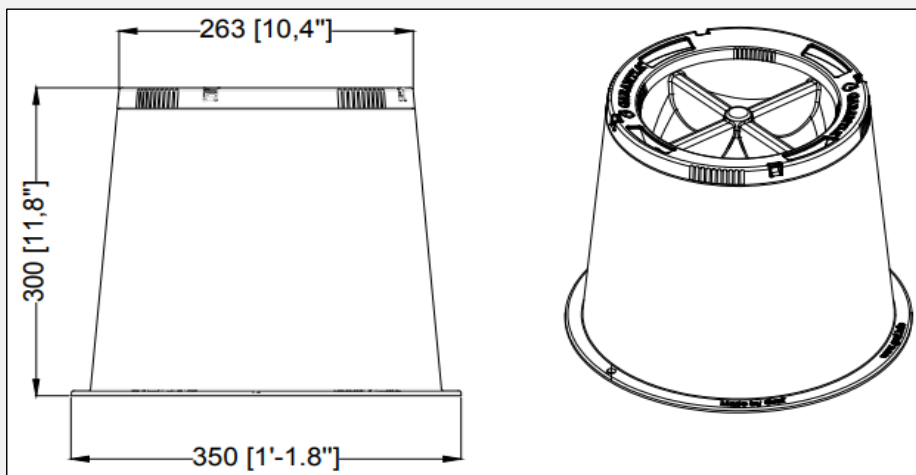

## Campana Sunny

Código 645060

Campana Sunny	
Material	PP (polipropileno)
Medidas (h x Ø)	300 mm x 350 mm

MANTENIMIENTO
VERIFICAR ASENTAMIENTO
VERIFICAR SISTEMA VENTILACIÓN
LIMPIEZA CON AGUA

Información técnica - 08/2017  
Todos los datos mostrados tienen una tolerancia de aprox. +/- 3,0 %  
Sujeto a modificaciones técnicas