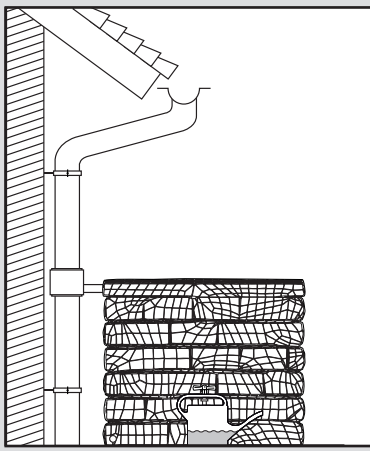

Rocky

- DE Deko-Regenspeicher
- FR Cuve à eau décorative
- EN Decorative rainwater collector
- ES Función de macetero
- IT Serbatoi per acqua piovana decorati

- DE Aufstellenanleitung
- FR Notice de montage
- EN Installation manual
- ES Instrucciones de montaje
- IT Istruzioni per l'installazione