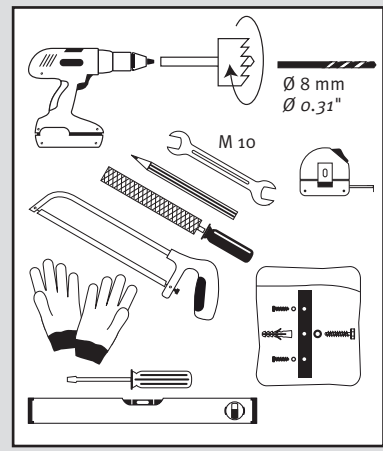

Rocky

- DE Deko-Regenspeicher
- FR Cuve à eau décorative
- EN Decorative rainwater collector
- ES Función de macetero
- IT Serbatoi per acqua piovana decorati

- DE Aufstellenanleitung
- FR Notice de montage
- EN Installation manual
- ES Instrucciones de montaje
- IT Istruzioni per l'installazione