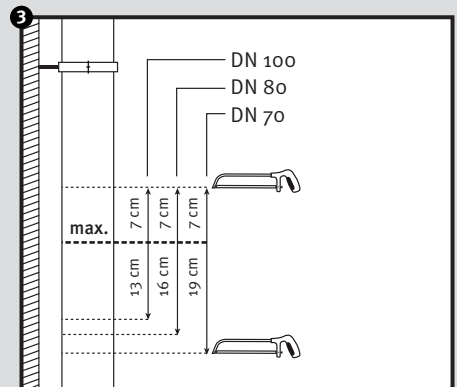

- DE **Regendieb**
- FR **Collecteur Filtrant Regendieb**
- EN **Regendieb**
- ES **Filtro bajante gris simple**
- IT **Sistema di riempimento automatico Regendieb**

Montageanleitung
 Notice d'installation
 Installation Instruction
 Instrucciones para montaje
 Introduzione d'installazione