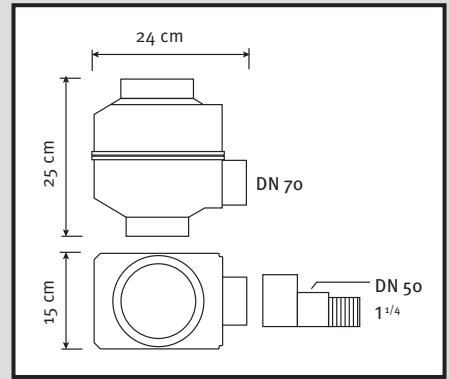

- DE **Regendieb**
- FR **Collecteur Filtrant Regendieb**
- EN **Regendieb**
- ES **Filtro bajante gris simple**
- IT **Sistema di riempimento automatico Regendieb**

Montageanleitung
 Notice d'installation
 Installation Instruction
 Instrucciones para montaje
 Introduzione d'installazione