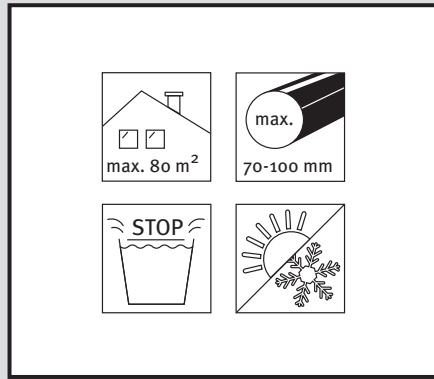

- DE **Regendieb**
- FR **Collecteur Filtrant Regendieb**
- EN **Regendieb**
- ES **Filtro bajante gris simple**
- IT **Sistema di riempimento automatico Regendieb**

Montageanleitung
 Notice d'installation
 Installation Instruction
 Instrucciones para montaje
 Introduzione d'installazione