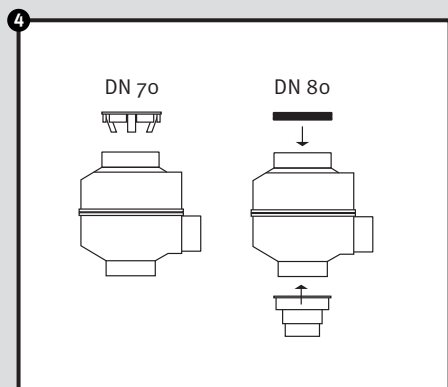

- DE **Regendieb**
- FR **Collecteur Filtrant Regendieb**
- EN **Regendieb**
- ES **Filtro bajante gris simple**
- IT **Sistema di riempimento automatico Regendieb**

Montageanleitung
 Notice d'installation
 Installation Instruction
 Instrucciones para montaje
 Introduzione d'installazione