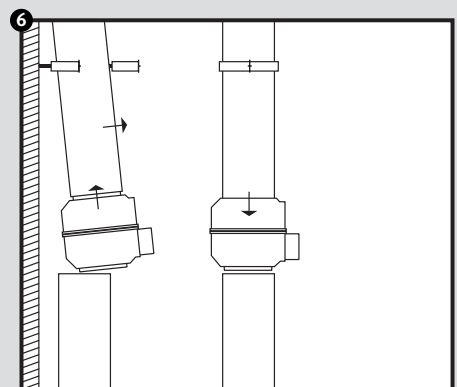

- DE **Regendieb**
- FR **Collecteur Filtrant Regendieb**
- EN **Regendieb**
- ES **Filtro bajante gris simple**
- IT **Sistema di riempimento automatico Regendieb**

Montageanleitung
 Notice d'installation
 Installation Instruction
 Instrucciones para montaje
 Introduzione d'installazione