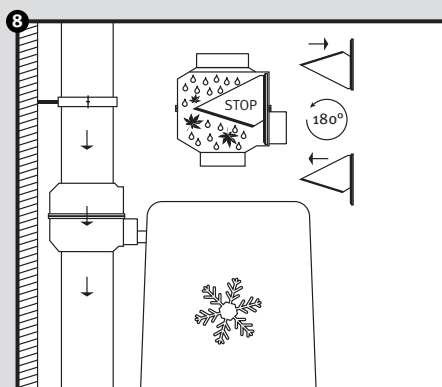

- DE **Regendieb**
- FR **Collecteur Filtrant Regendieb**
- EN **Regendieb**
- ES **Filtro bajante gris simple**
- IT **Sistema di riempimento automatico Regendieb**

Montageanleitung
 Notice d'installation
 Installation Instruction
 Instrucciones para montaje
 Introduzione d'installazione