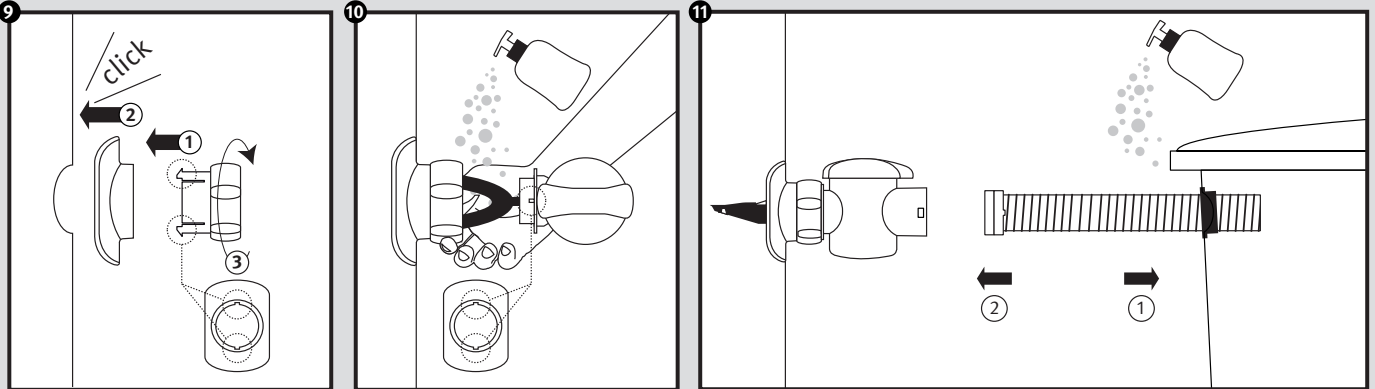

Speedy

- DE** Regensammler für das Füllen von Regenwasserbehältern
- FR** Collecteur filtrant de gouttière pour le remplissage des cuves d'eau de pluie
- EN** Rain collector for filling rainwater containers
- ES** Colector de agua de lluvia para el llenado de depósitos de aguas pluviales
- IT** Collettore d'acqua piovana per riempire i contenitori per la raccolta di acqua piovana

Montageanleitung
 Notice d'installation
 Installation Instruction
 Instrucciones para montaje
 Introduzione d'installazione

- DE** Für die einfache Montage Schmierseife verwenden!
- FR** Utiliser du liquide pour faciliter le montage !
- EN** Use soft soap for simple assembly!