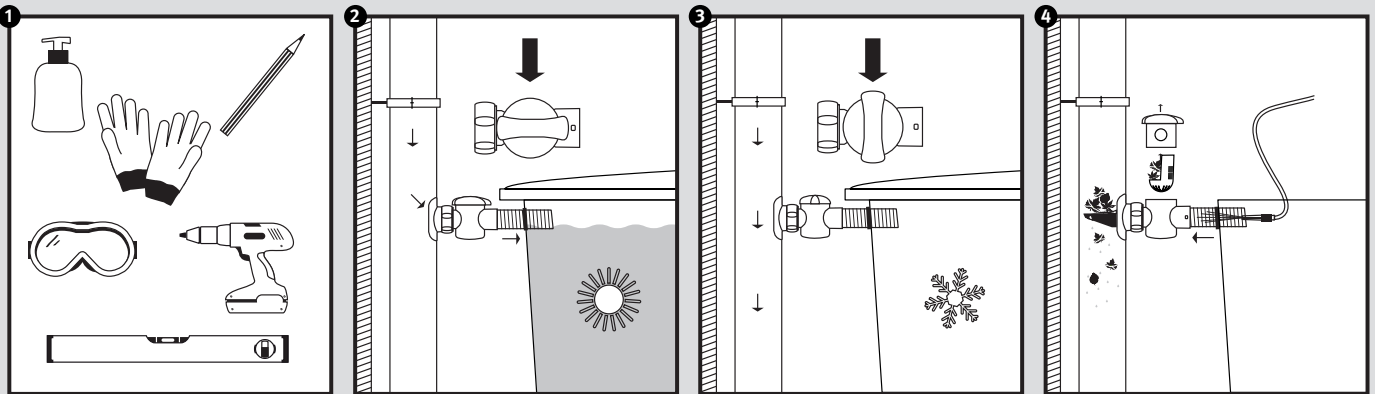

Speedy

- DE** Regensammler für das Füllen von Regenwasserbehältern
- FR** Collecteur filtrant de gouttière pour le remplissage des cuves d'eau de pluie
- EN** Rain collector for filling rainwater containers
- ES** Colector de agua de lluvia para el llenado de depósitos de aguas pluviales
- IT** Collettore d'acqua piovana per riempire i contenitori per la raccolta di acqua piovana

Montageanleitung
 Notice d'installation
 Installation Instruction
 Instrucciones para montaje
 Introduzione d'installazione

- DE** Für die einfache Montage Schmierseife verwenden!
- FR** Utiliser du liquide pour faciliter le montage !
- EN** Use soft soap for simple assembly!