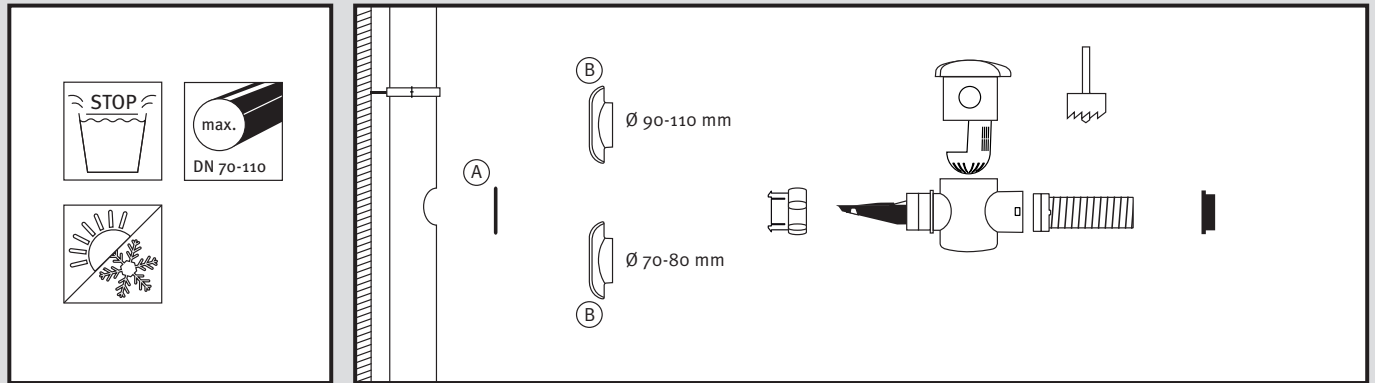

Speedy

- DE** Regensammler für das Füllen von Regenwasserbehältern
- FR** Collecteur filtrant de gouttière pour le remplissage des cuves d'eau de pluie
- EN** Rain collector for filling rainwater containers
- ES** Colector de agua de lluvia para el llenado de depósitos de aguas pluviales
- IT** Collettore d'acqua piovana per riempire i contenitori per la raccolta di acqua piovana

Montageanleitung
 Notice d'installation
 Installation Instruction
 Instrucciones para montaje
 Introduzione d'installazione

- DE** Für die einfache Montage Schmierseife verwenden!
- FR** Utiliser du liquide pour faciliter le montage !
- EN** Use soft soap for simple assembly!