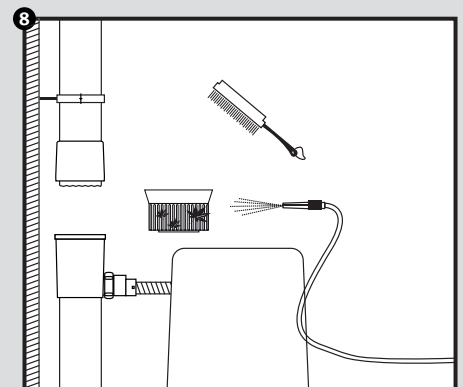

Regendieb Pro

- DE Regensammler für das Füllen von Regenwasserbehältern
- FR Récupère et filtre l'eau de pluie à partir des descentes de gouttières
- EN Rain collector for filling rainwater containers
- ES Colector de agua de lluvia para el llenado de depósitos de agua de lluvia
- IT Collettore d'acqua piovana per riempire i contenitori per acqua piovana

Montageanleitung
Notice d'installation
Installation Instruction
Instrucciones para montaje
Introduzione d'installazione

N° 344200 N° 344201

19.01.2012