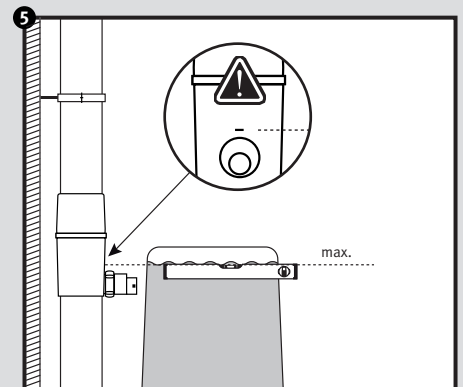

Regendieb Pro

- DE Regensammler für das Füllen von Regenwasserbehältern
- FR Récupère et filtre l'eau de pluie à partir des descentes de gouttières
- EN Rain collector for filling rainwater containers
- ES Colector de agua de lluvia para el llenado de depósitos de agua de lluvia
- IT Collettore d'acqua piovana per riempire i contenitori per acqua piovana

Montageanleitung
Notice d'installation
Installation Instruction
Instrucciones para montaje
Introduzione d'installazione

N° 344200 N° 344201

19.01.2012