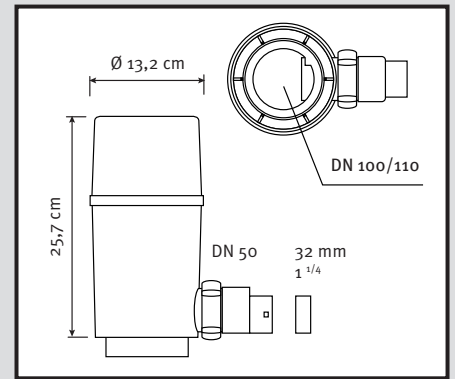

Regendieb Pro

- DE Regensammler für das Füllen von Regenwasserbehältern
- FR Récupère et filtre l'eau de pluie à partir des descentes de gouttières
- EN Rain collector for filling rainwater containers
- ES Colector de agua de lluvia para el llenado de depósitos de agua de lluvia
- IT Collettore d'acqua piovana per riempire i contenitori per acqua piovana

Montageanleitung
Notice d'installation
Installation Instruction
Instrucciones para montaje
Introduzione d'installazione

N° 344200 N° 344201

19.01.2012