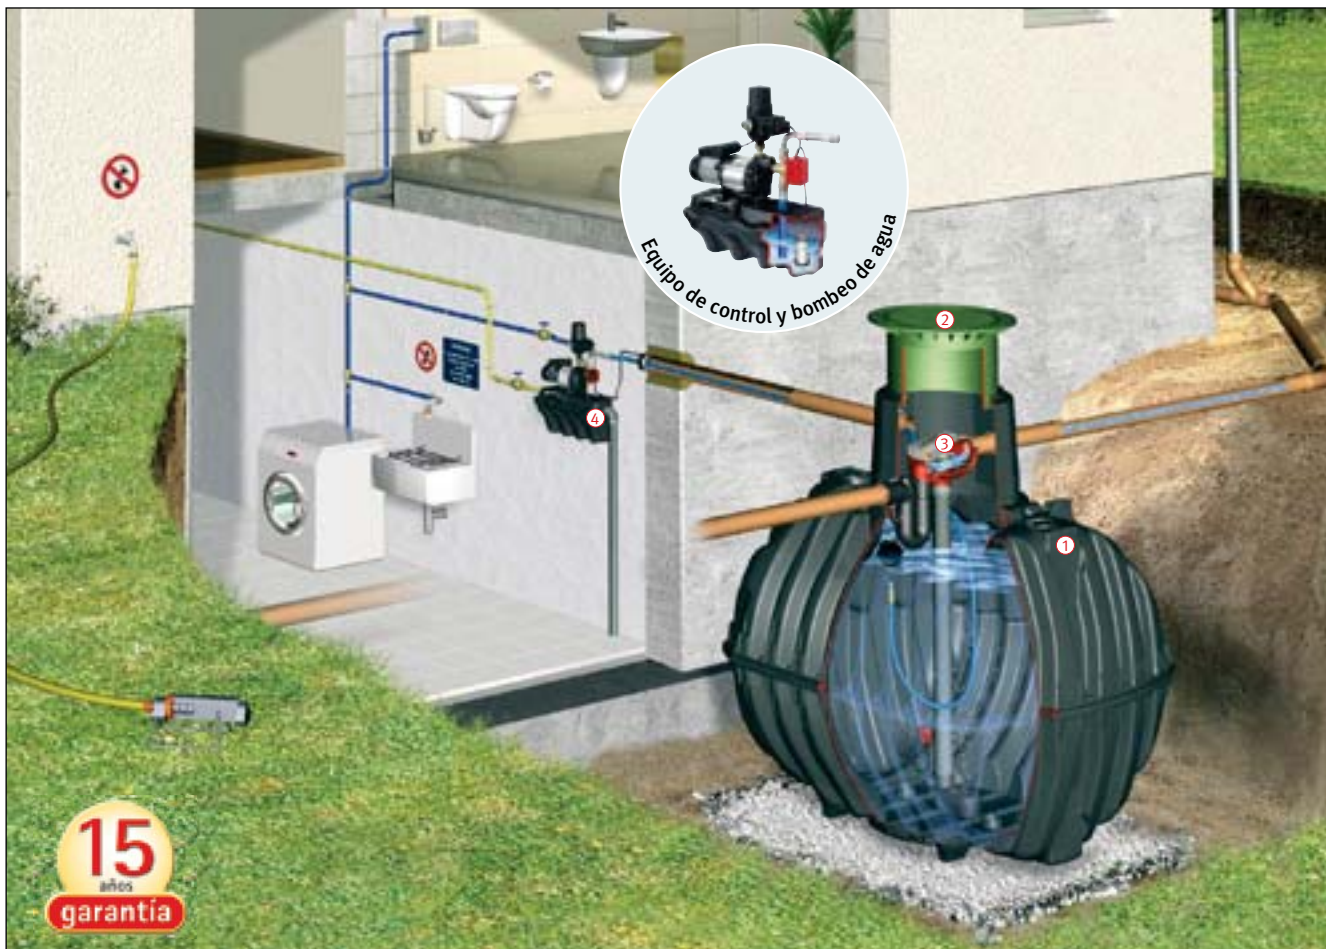

## Pack Carat Eco-Plus

- Solución económica para todas la necesidades de la casa y el jardín
- Ideal para el riego automático
- Cambio automático de suministro si se agota el agua del depósito
- Tecnología de filtración patentada
- Fácil montaje de sus distintos módulos
- Sonda de nivel flotante
- Sólo una tapa visible en la superficie

## Elementos del pack

- ① Depósito Carat
- ② Cubierta telescópica, tapa de PE transitable de hierro para paso de coches
- ③ Pack de filtración Optimax:
  - Filtro interno autolimpiante Optimax
  - Zapata de entrada tranquila
  - Rebosadero
  - Sistema de fijación rápida tubo-filtro "Spannfix"
- ④ Pack de bombeo Eco Plus, compuesto por:
  - Kit de extracción flotante
  - Guía de conducciones DN 100
  - Etiquetas de agua no potable
  - Tubo de captación de agua (12 m)

<sup>2)</sup> Set de varios Carat conectados

Los depósitos Carat son transi-  
tables por coches instalando la  
cubierta de hierro

Puede descargar documentación  
extra del producto en nuestra web:  
[www.graf.info](http://www.graf.info)