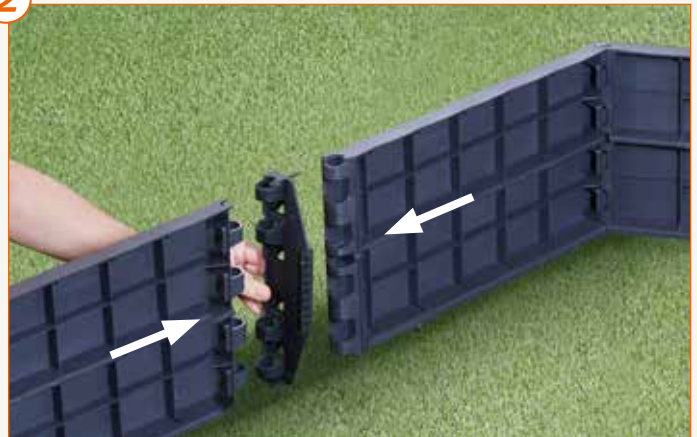

Ergo Extensión para jardinería de suelo elevado

Instrucciones para montaje

- Para alargar el arriate elevado en 55 cm
- Postura ergonómica para trabajar de forma cómoda
- Flexible en diseño, altura, y largo

- Multifunción (ej. compostador)
- Superficie decorativa con textura de madera

1

2

3

4

5

6

GARANTIA® – Eine Handelsmarke der Otto Graf GmbH
Otto Graf GmbH Kunststoffzeugnisse
Carl-Zeiss-Straße 2 – 6 • DE-79331 Teningen • info@garantia.de

Graf Distribution S.A.R.L. • Transformateur de matières plastiques
45, route d'Ernolsheim • FR-67120 Dachstein-Gare • info@garantia.fr

GRAF IBERICA • Tecnología del Plástico S.L.
Marquès Caldes de Montbui 114 • ES-17003 Girona • info@grafiberica.com

Graf UK Ltd • Target House • Thorpe Way Ind. Estate
Banbury • Oxfordshire • UK-OX16 4SP • info@garantia.co.uk