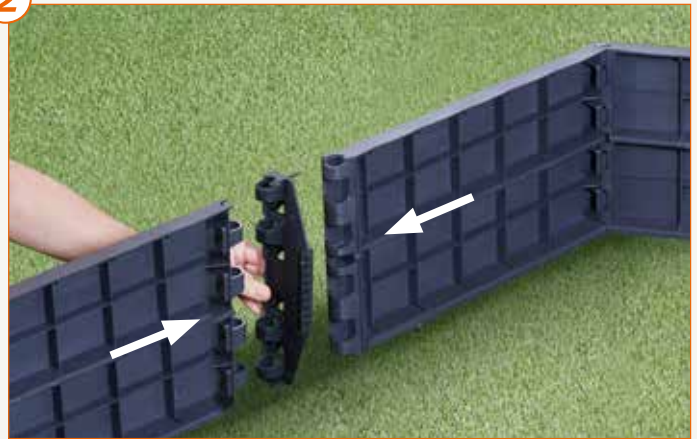

Ergo Verlängerungsset Montageanleitung

- Zur Verlängerung des Hochbeets um 55 cm
- Ergonomisches Arbeiten in bequemer Höhe
- Gestalterisch flexibel in Höhe und Länge

- Multifunktion (z. B. Komposter)
- Dekorative Oberfläche mit Holzstruktur

1

2

3

4

5

6

GARANTIA® – Eine Handelsmarke der Otto Graf GmbH
Otto Graf GmbH Kunststoffherzeugnisse
Carl-Zeiss-Straße 2 – 6 • DE-79331 Teningen • info@garantia.de

Graf Distribution S.A.R.L. • Transformateur de matières plastiques
45, route d'Ernolsheim • FR-67120 Dachstein-Gare • info@garantia.fr

GRAF IBERICA • Tecnología del Plástico S.L.
Marquès Caldes de Montbui 114 • ES-17003 Girona • info@grafiberica.com

Graf UK Ltd • Target House • Thorpe Way Ind. Estate
Banbury • Oxfordshire • UK-OX16 4SP • info@garantia.co.uk