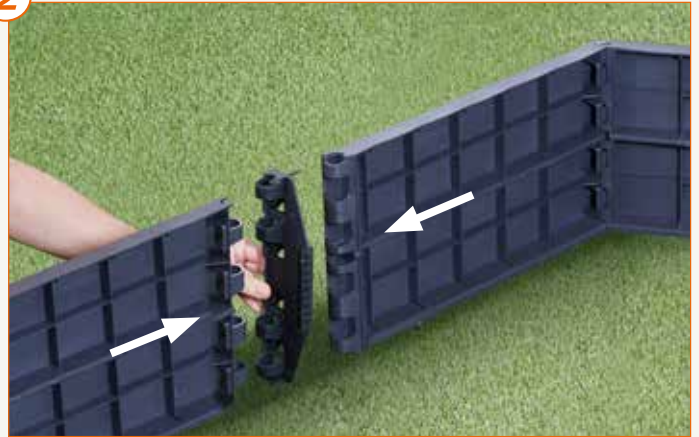

Carré potager Ergo Kit d'extension

Notice d'installation

- Permet de rallonger le carré potager de 55 cm
- Hauteur optimale pour une ergonomie renforcée
- Modulable en hauteur et en longueur

- Multi-usages (par exemple composteur)
- Esthétique avec sa surface en imitation bois

1

2

3

4

5

6

GARANTIA® – Eine Handelsmarke der Otto Graf GmbH
Otto Graf GmbH Kunststoffzeugnisse
Carl-Zeiss-Straße 2 – 6 • DE-79331 Teningen • info@garantia.de

Graf Distribution S.A.R.L. • Transformateur de matières plastiques
45, route d'Ernolsheim • FR-67120 Dachstein-Gare • info@garantia.fr

GRAF IBERICA • Tecnología del Plástico S.L.
Marquès Caldes de Montbui 114 • ES-17003 Girona • info@grafiberica.com

Graf UK Ltd • Target House • Thorpe Way Ind. Estate
Banbury • Oxfordshire • UK-OX16 4SP • info@garantia.co.uk