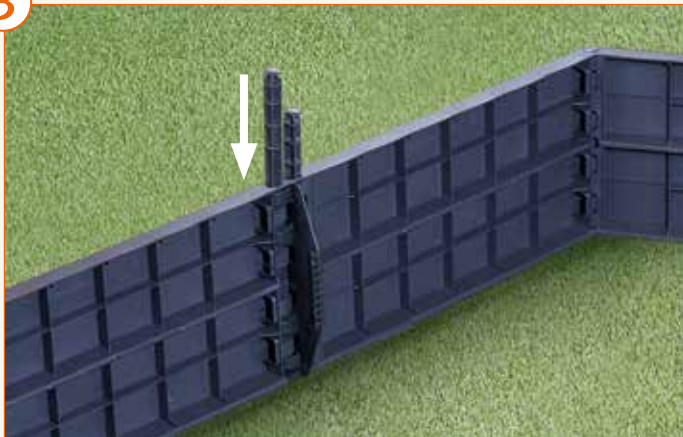

Carré potager Ergo Kit d'extension

Notice d'installation

- Permet de rallonger le carré potager de 55 cm
- Hauteur optimale pour une ergonomie renforcée
- Modulable en hauteur et en longueur

- Multi-usages (par exemple composteur)
- Esthétique avec sa surface en imitation bois

1

2

3

4

5

6

GARANTIA® – Eine Handelsmarke der Otto Graf GmbH
Otto Graf GmbH Kunststoffzeugnisse
Carl-Zeiss-Straße 2 – 6 • DE-79331 Teningen • info@garantia.de

Graf Distribution S.A.R.L. • Transformateur de matières plastiques
45, route d'Ernolsheim • FR-67120 Dachstein-Gare • info@garantia.fr

GRAF IBERICA • Tecnología del Plástico S.L.
Marquès Caldes de Montbui 114 • ES-17003 Girona • info@grafiberica.com

Graf UK Ltd • Target House • Thorpe Way Ind. Estate
Banbury • Oxfordshire • UK-OX16 4SP • info@garantia.co.uk