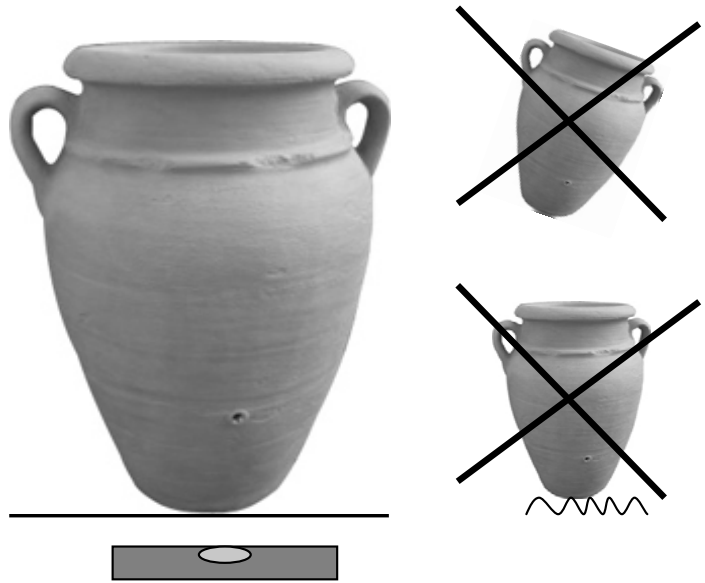

**Aufstellanleitung**  
**Notice de montage**  
**Installation manual**  
**Instrucciones de montaje**  
**Istruzioni per l'installazione**

600 L

360 L

200 L

260 L

ANTIK Amphore  
Amphore antique  
Antique amphore  
Ánfora ANTIK  
Anfora anticata

ANTIK Wand-Amphore  
Amphore antique murale  
Antique wall amphore  
Ánfora de pared ANTIK  
Anfora da parete anticata

220011

DN 19/32

Ø=50 mm

M10 Ø=8mm

1.

2.

3.