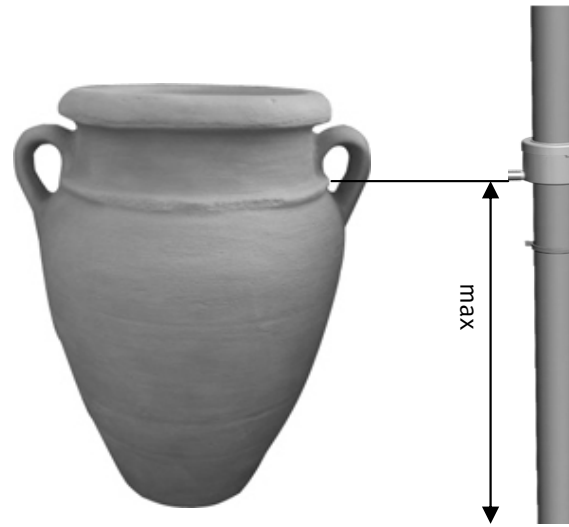

ANTIK Wand-Amphore  
Amphore antique murale  
Antique wall amphore  
Ánfora de pared ANTIK  
Anfora da parete anticata

ANTIK Amphore  
Amphore antique  
Antique amphore  
Ánfora ANTIK  
Anfora anticata

**Aufstellanleitung**  
**Notice de montage**  
**Installation manual**  
**Instrucciones de montaje**  
**Istruzioni per l'installazione**

600 L

360 L

200 L

260 L

ANTIK Amphore  
Amphore antique  
Antique amphore  
Ánfora ANTIK  
Anfora anticata

ANTIK Wand-Amphore  
Amphore antique murale  
Antique wall amphore  
Ánfora de pared ANTIK  
Anfora da parete anticata

220011

DN 19/32

Ø=50 mm

M10 Ø=8mm

1.

2.

3.