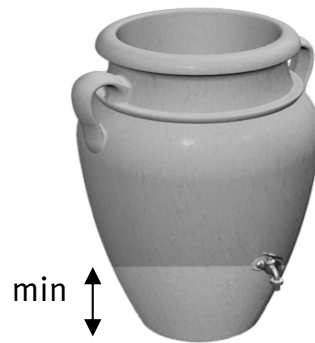

ANTIK Wand-Amphore  
Amphore antique murale  
Antique wall amphore  
Ánfora de pared ANTIK  
Anfora da parete anticata

ANTIK Amphore  
Amphore antique  
Antique amphore  
Ánfora ANTIK  
Anfora anticata

**Aufstellanleitung**  
**Notice de montage**  
**Installation manual**  
**Instrucciones de montaje**  
**Istruzioni per l'installazione**

600 L

360 L

200 L

260 L

ANTIK Amphore  
Amphore antique  
Antique amphore  
Ánfora ANTIK  
Anfora anticata

ANTIK Wand-Amphore  
Amphore antique murale  
Antique wall amphore  
Ánfora de pared ANTIK  
Anfora da parete anticata

220011

DN 19/32

Ø=50 mm

M10 Ø=8mm

1.

2.

3.