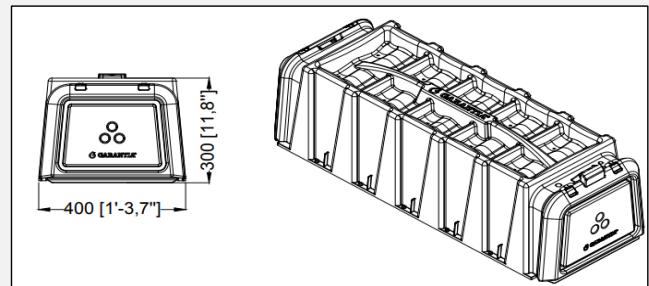

# Túnel Sunny

Código 645050

Túnel Sunny	
Material	PP (polipropileno)
Medidas (L x A x h)	1.050 mm x 400 mm x 300 mm

MANTENIMIENTO
VERIFICAR ASENTAMIENTO
VERIFICAR CONEXIONADO DE LAS PAREDES
LIMPIEZA CON AGUA