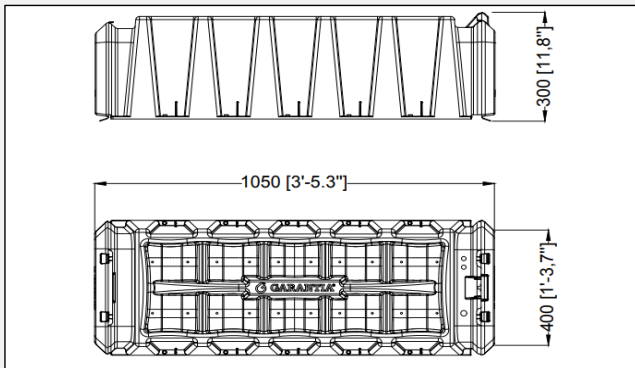

# Túnel Sunny

Código 645050

Túnel Sunny	
Material	PP (polipropileno)
Medidas (L x A x h)	1.050 mm x 400 mm x 300 mm

MANTENIMIENTO
VERIFICAR ASENTAMIENTO
VERIFICAR CONEXIONADO DE LAS PAREDES
LIMPIEZA CON AGUA