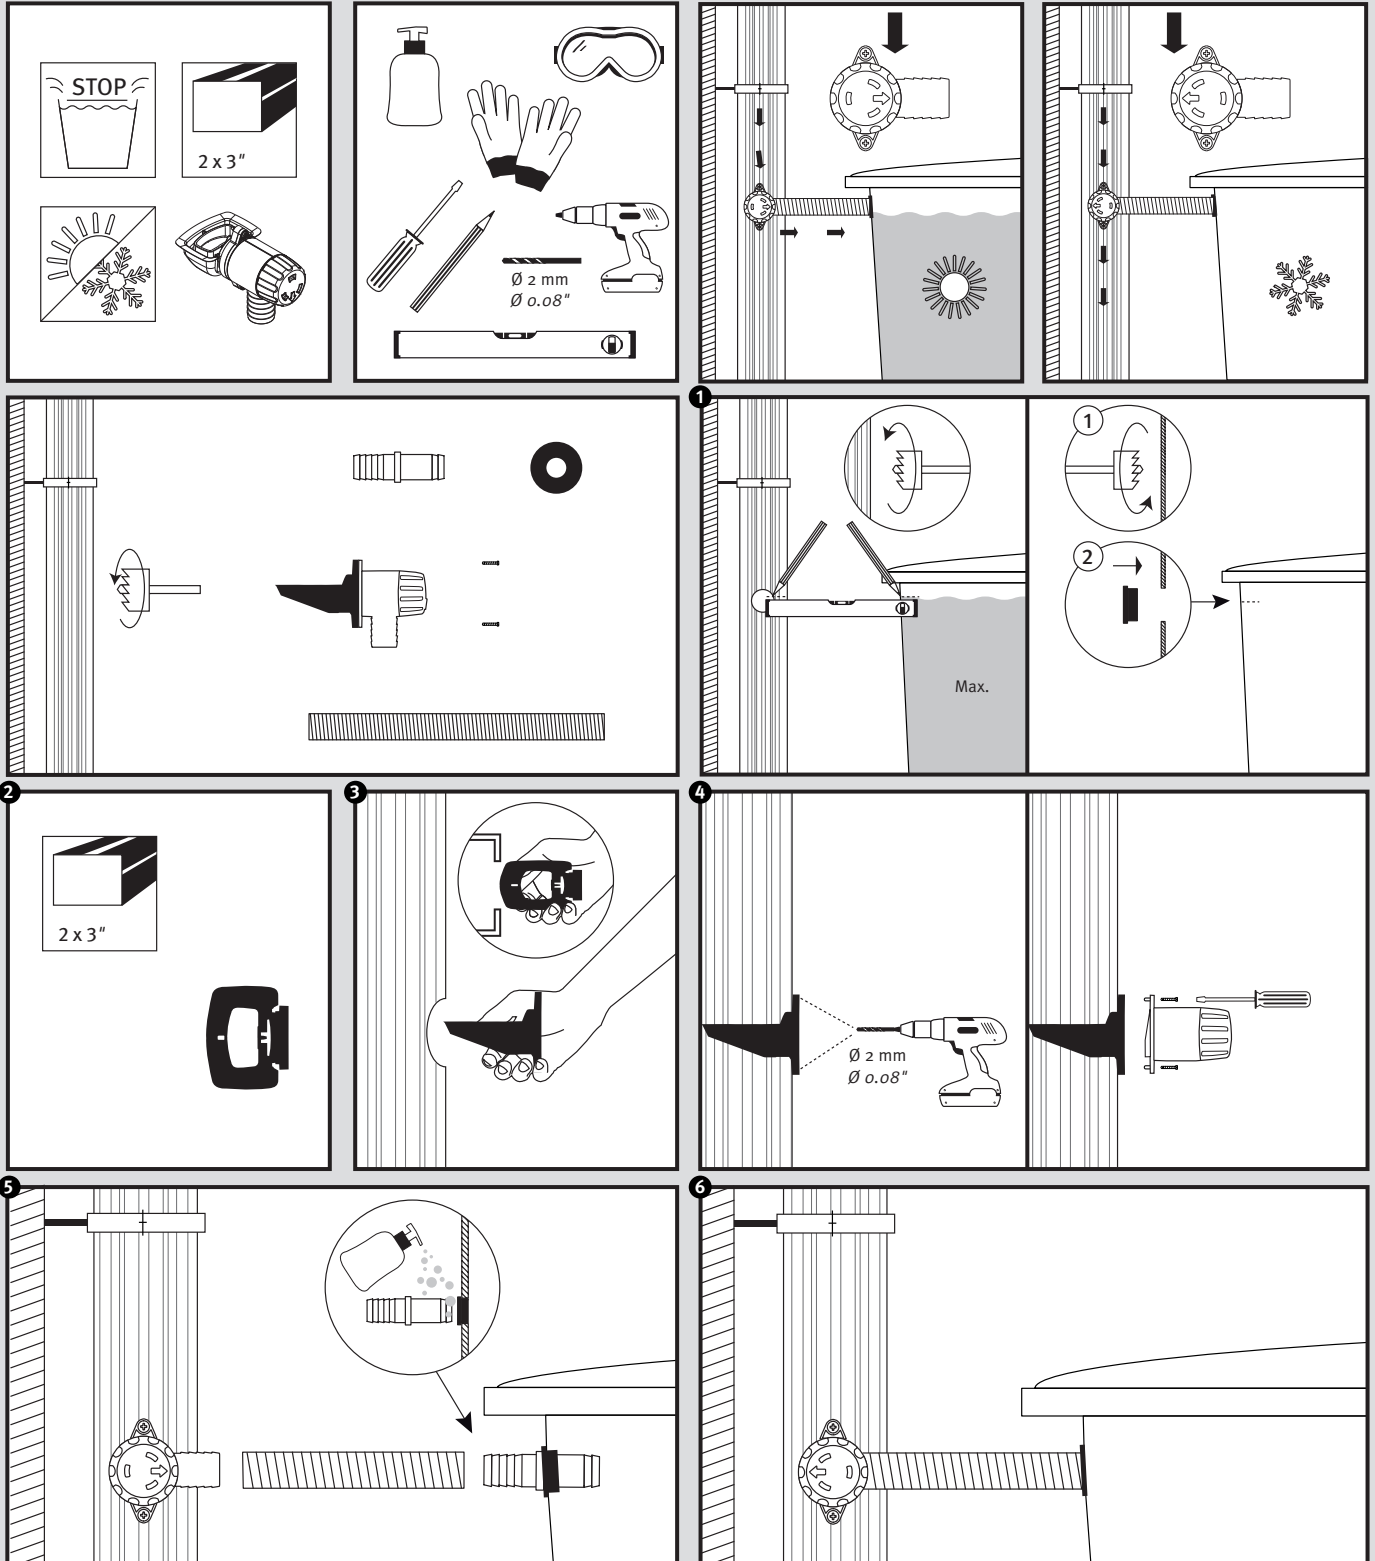

Rapido[®] Quattro

- DE Regensammler für das Füllen von Regenwasserbehältern
- FR Collecteur de gouttière pour le remplissage des cuves d'eau de pluie
- EN Rain collector for filling rainwater containers
- ES Colector de agua de lluvia para el llenado de depósitos de aguas pluviales
- IT Collettore d'acqua piovana per riempire i contenitori per la raccolta di acqua piovana
- PT Coleta de água da chuva para encher os tanques de água da chuva

- Montageanleitung
- Notice d'installation
- Installation Instruction
- Instrucciones para montaje
- Introduzione d'installazione
- Intruções de montagem

- DE Für die einfache Montage Schmierseife verwenden!
- FR Utiliser du liquide pour faciliter le montage !
- EN Use soft soap for simple assembly!